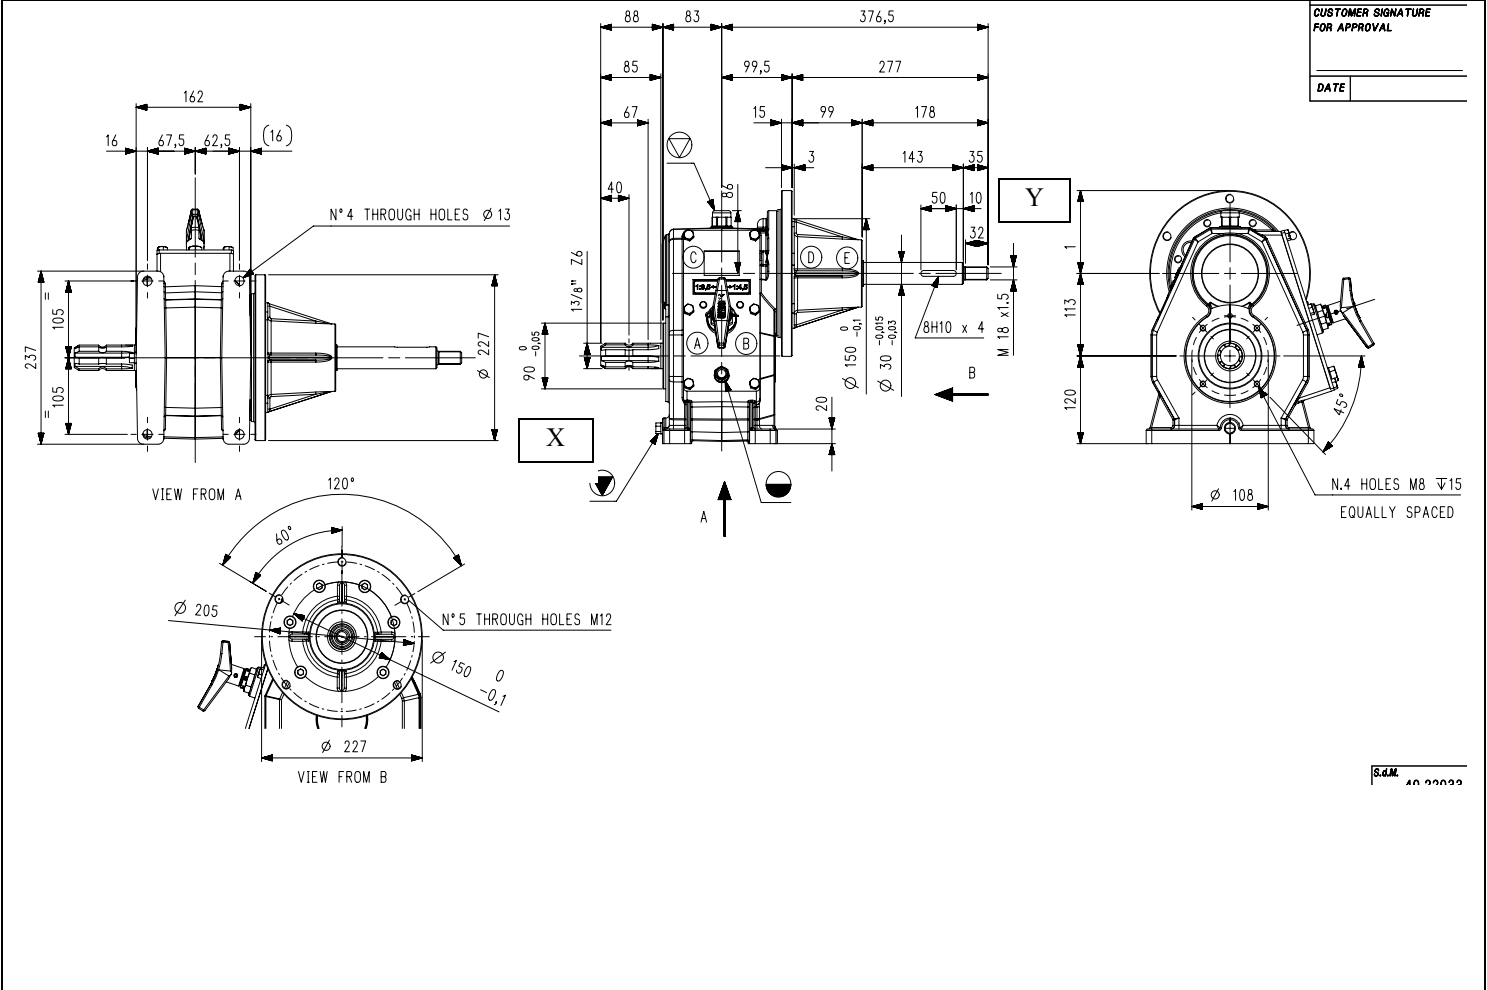

Codice Prodotto <i>Product Code</i>	9.721.420.40	 Fornito Privo di Lubrificante! Supplied without oil!
Descrizione <i>Description</i>	D-21E	

Tipo * Type *	Rapporto Ratio	Giri entrata Input r.p.m.	Potenza entrata Input Power [kW]	Momento Torcente Uscita Output Torque [daNm]	Peso Weight [kg]	Albero Ingresso Input shaft	Sensi di Rotazione Direction of Rotation
MC	1:3,6	540	40,5	19,9	33,5	X	
MC	1:4,5	540	40,5	15,9		X	

* Tipo: M= Moltiplicatore di Giri R= Riduttori di Giri O= Rinvio 1:1 RC= Riduttore Cambio di Velocità MC= Moltiplicatore Cambio di Velocità
 * Type: M= Speed Increaser R= Reducer O= Gearbox 1:1 RC= Speed-Change Reducer MC= Speed-Change Increaser